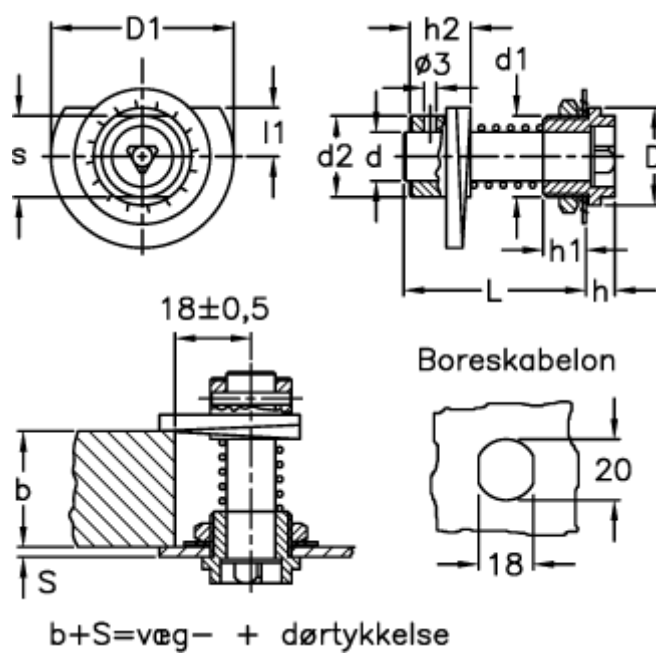

Article number: 2310006225

Description: E+G Security latch
BOCK.25-2-D-INOX

Measures

D = 24

d = 12

D1 = 45

d1 = M20x1,5

d2 = 20

h = 6

h1 = 11

h2 = 15

L = 54

l1 = 12

s = 20